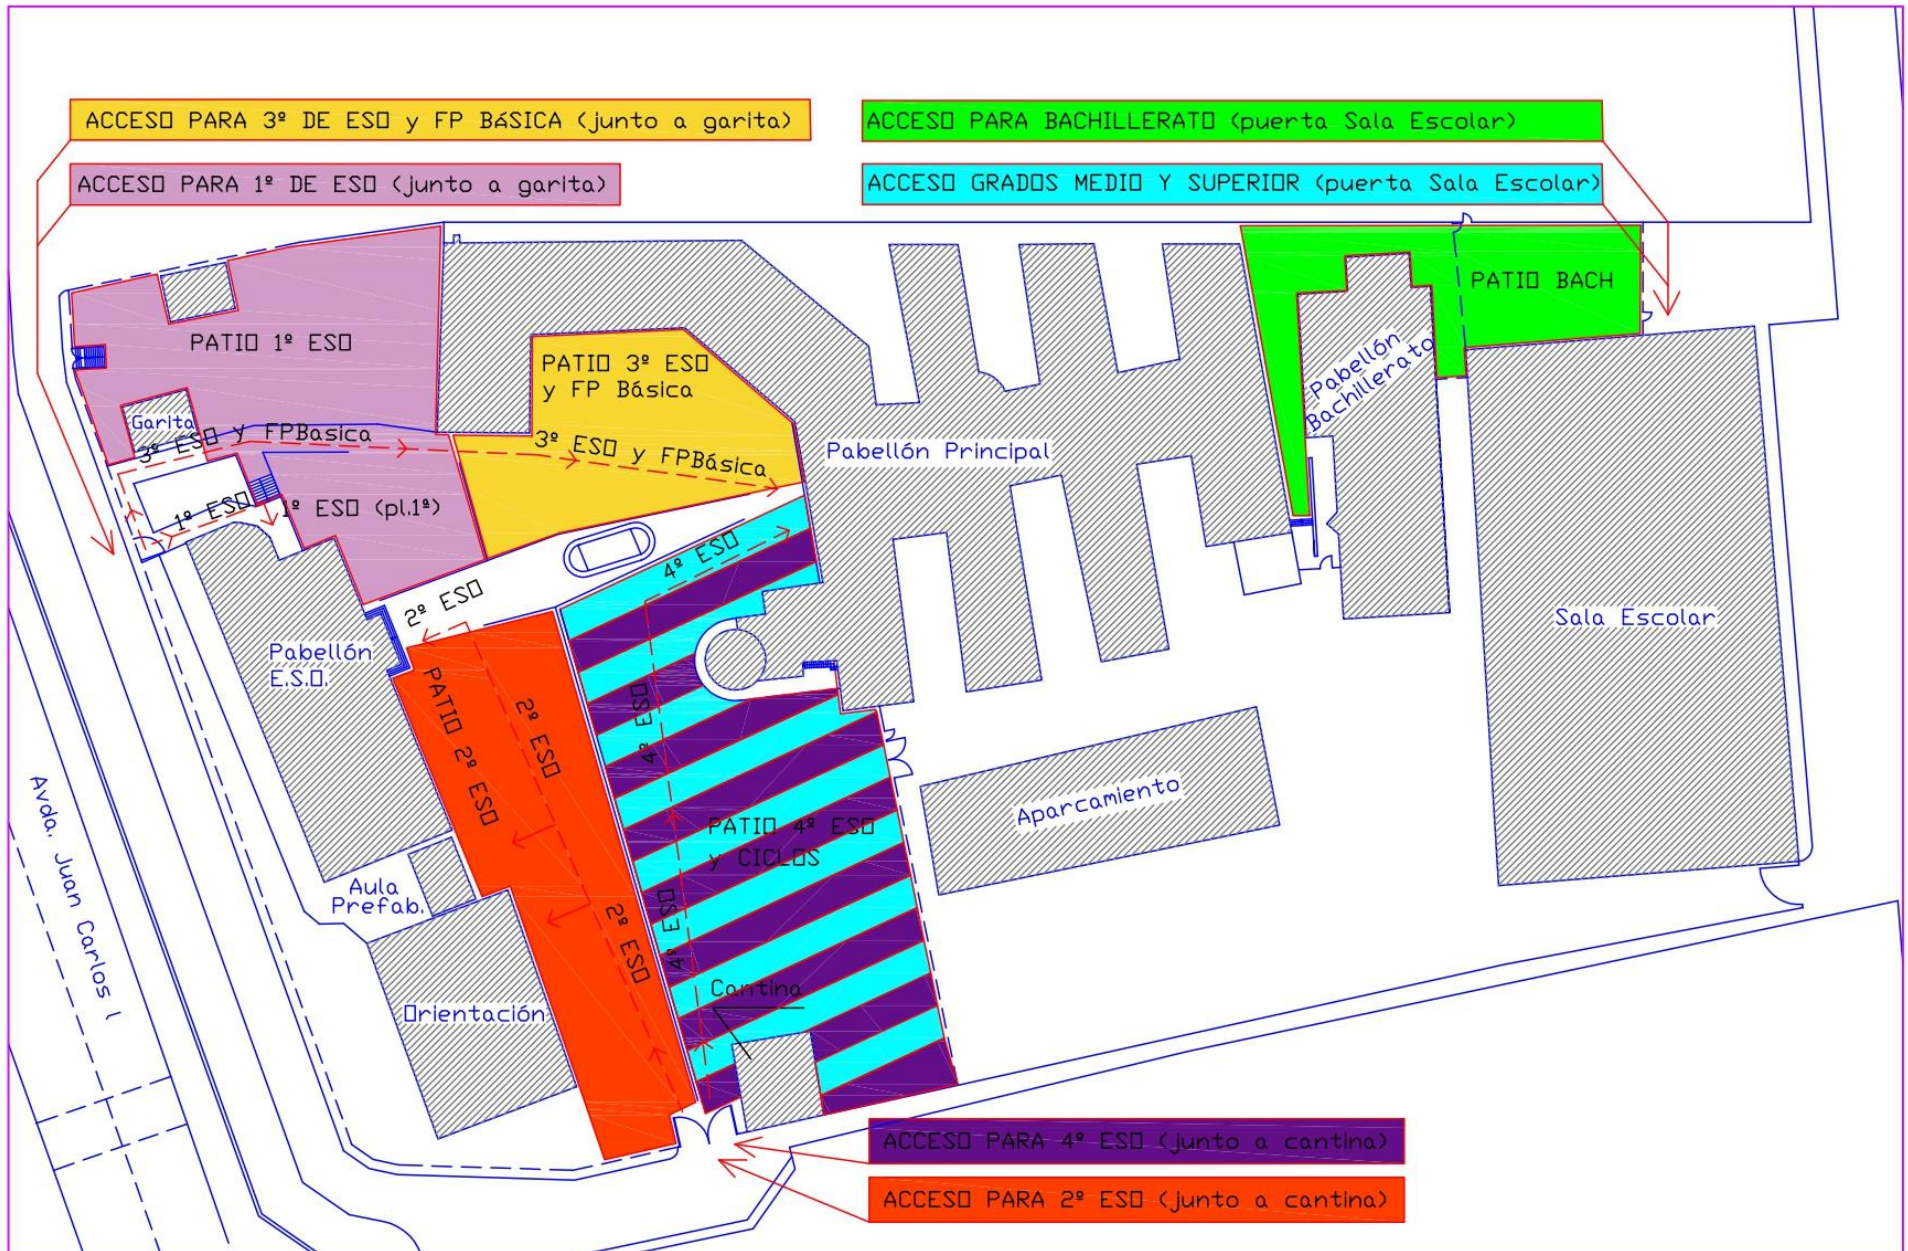

# PLANO DEL IES PRADO MAYOR

# IES PRADO MAYOR

(VISTA AÉREA)

ENTRADA AL INSTITUTO	HUERTO ESCOLAR
ENTRADA	BIBLIOTECA
FUENTE	PARKING BICICLETAS
ASEOS	ASOCIACIÓN ESTUDIANTES DEL PRADO
COPISTERIA	

C/ Magallanes, 1  
30850 Totana  
Tel.: 968 42 18 02  
Web: [iespradomayor.es](http://iespradomayor.es)