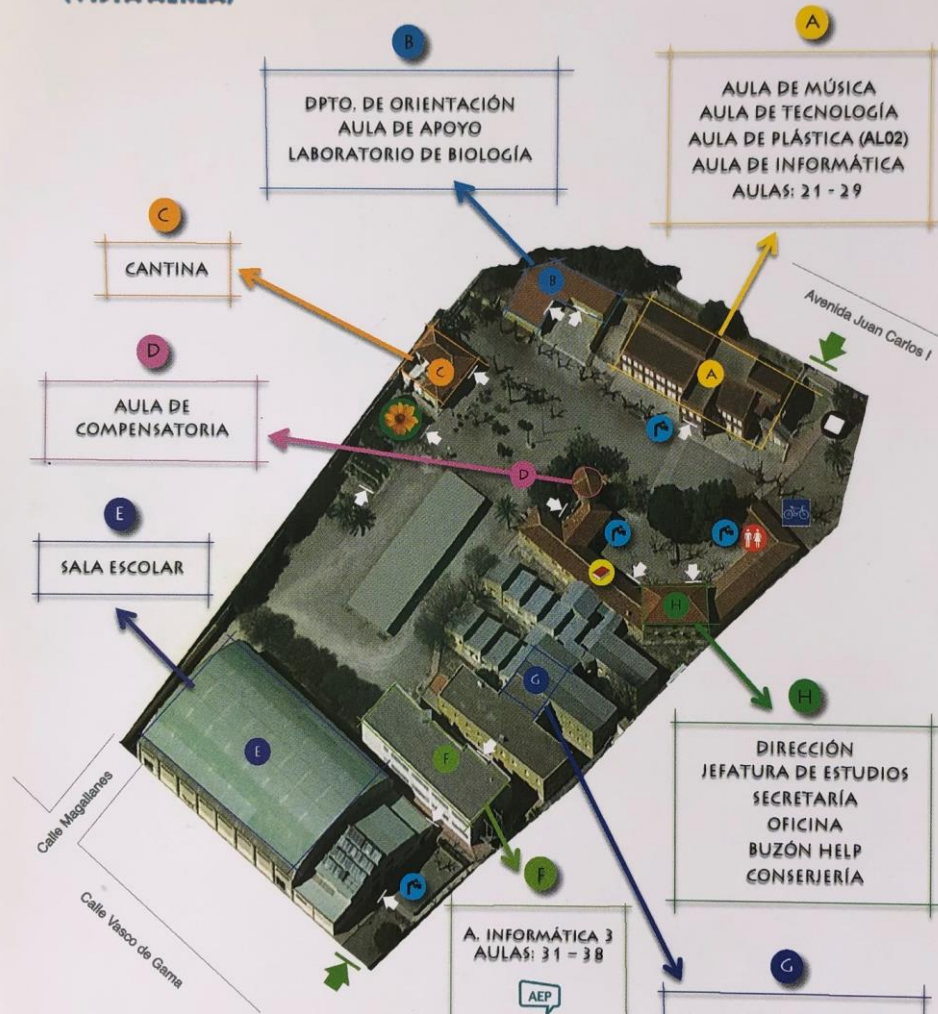

# PLANO DEL IES PRADO MAYOR

# IES PRADO MAYOR

(VISTA AÉREA)

ENTRADA AL INSTITUTO	HUERTO ESCOLAR
ENTRADA	BIBLIOTECA
FUENTE	PARKING BICICLETAS
ASEOS	ASOCIACIÓN ESTUDIANTES DEL PRADO
COPISTERIA	

C/ Magallanes, 1  
30850 Totana  
Tel.: 968 42 18 02  
Web: [iespradomayor.es](http://iespradomayor.es)